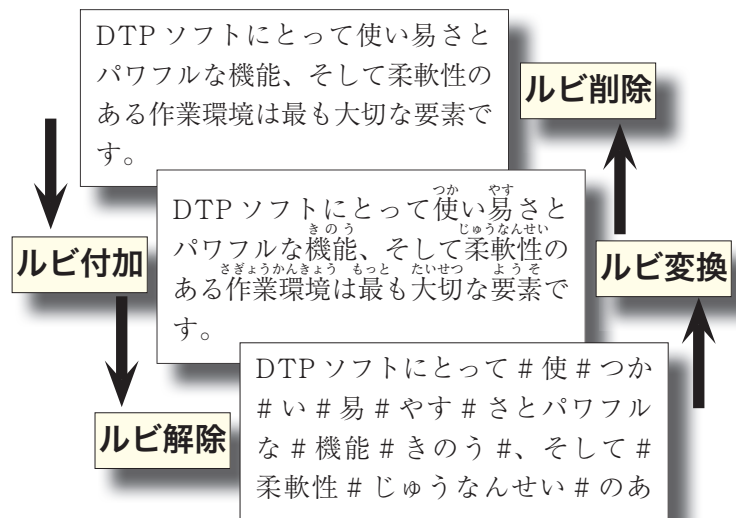

QuarkXPress 6.x, 8.x, 9 (Mac, Win)

◎主な機能

- ・ルビの付加：OS 付属の日本語辞書により、漢字に自動的にルビを付加します。
- ・ルビの削除
- ・ルビの属性の設定：サイズ、変形、カラー、揃え、ベースライン等を設定することができます (XPress 版のみ)。
- ・ルビの属性の変更：ルビの属性を一括して変更することができます (XPress 版のみ)。
- ・確認しながらのルビ付加：漢字毎に、漢字とルビを順次表示して、確認しながら必要に応じ変更することができます。
- ・ルビの変更：ルビの付いている漢字とルビを順次表示して、必要に応じ変更することができます。
- ・テキストに埋め込み文字のルビ変換：テキストに指定形式で入力されている文字を一括してルビに変換します。
- ・ルビをテキストに埋め込み形式に変換：ルビの付いている漢字を、指定形式でテキスト中に変換します。